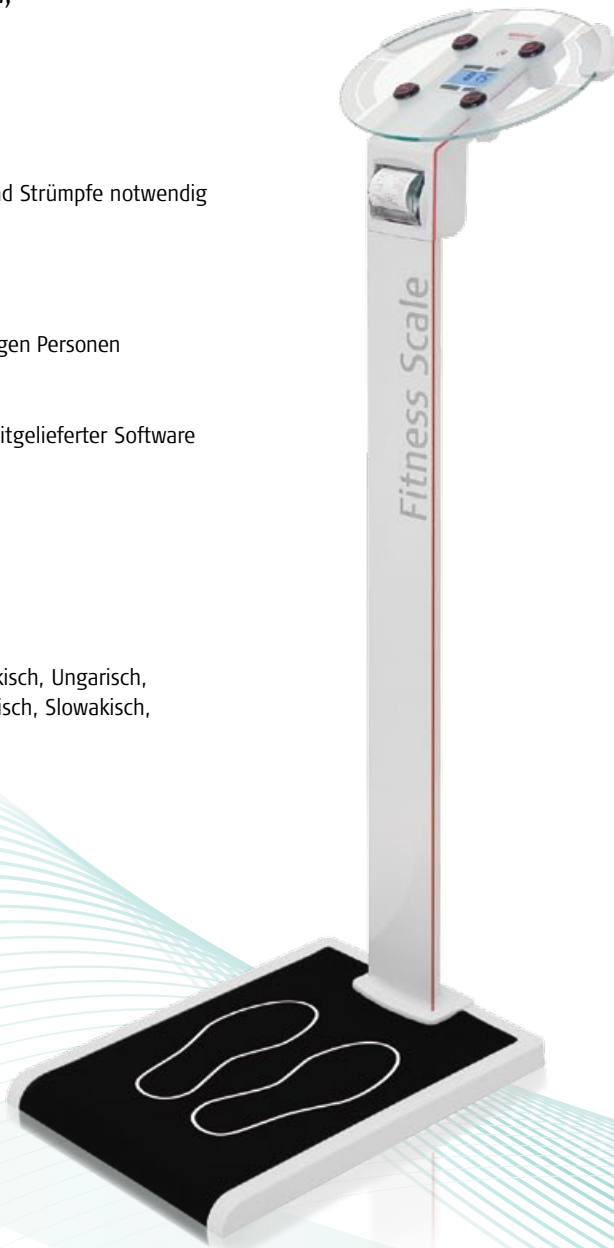

7850

Fitnesswaage

- **S** Messung von Muskel-, Fett- und Wasseranteilen, BMI und Kalorienbedarf pro Tag
- **S** Ausdruck der Analysewerte

- > Anzeige von Muskel-, Fett- und Wasseranteilen im Körper
- > Impedanzmessung über die Hände, kein Ausziehen der Schuhe und Strümpfe notwendig
- > Optimierte Elektronik mit zusätzlichen Einstellungsmöglichkeiten
- > Große LCD-Anzeige
- > Anzeige der Uhrzeit im Standby-Modus
- > Einfache menügeführte Kurzanleitung auf der Glasoberfläche
- > Keine Begrenzung der Fettmessung bei schwer- und untergewichtigen Personen
- > Kleidungsgewichtswert saisonal einstellbar
- > Automatischer Datenausdruck der Analyse-Messwerte
- > Firmeninformationen auf Ausdruck individuell einstellbar mittels mitgelieferter Software
- > Extra-große Plattform mit verbessertem Belag
- > Einheitenumschalter kg / St / lb
- > Netzbetrieb

Verfügbare Sprachen:

Deutsch, Englisch, Französisch, Spanisch, Italienisch, Griechisch, Türkisch, Ungarisch, Niederländisch, Tschechisch, Dänisch, Finnisch, Schwedisch, Norwegisch, Slowakisch, Polnisch, Russisch