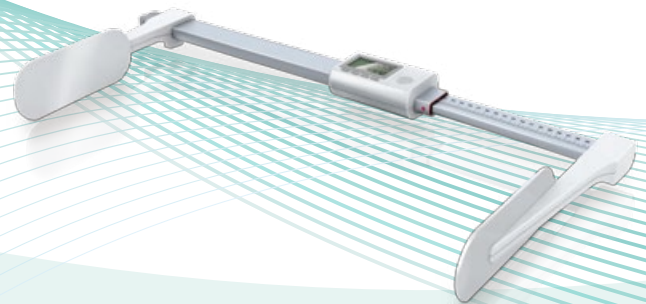

5005

Baby-Längenmessstab

S Digital und analog ablesbar

- › Einfache Handhabung, schnell und genau
- › Holdfunktion: Der gemessene Wert bleibt angezeigt
- › LCD-Anzeige mit 16 mm hohen Ziffern
- › Inkl. Adapter zum Anbringen an die Babywaage 7725 (im Lieferumfang enthalten)
- › Einheiten in mm oder inch
- › Energiesparende Auto-Off-Funktion
- › Batteriebetrieb mit 2 Mignon Batterien 1,5 V AAA (im Lieferumfang enthalten)

Bestellnummer	5005.10.001
Messbereich	35 – 80,1 cm
Zifferschritt	1 mm
Abmessungen	630x290x70 mm
Eigengewicht	600 g